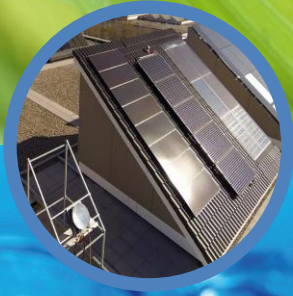

PVT

van SolarTech International B.V.
uitgebreid getest door TNO & TU/Eindhoven

Multi Energy Panel

De PV-onafhankelijke PVT module

SolarTech's Multi Energy Panel maakt van elk zonnepaneel een all-round energiepaneel. Het is toepasbaar achter elk formaat zonnepaneel en verandert niets aan het voorraanzicht, ongeacht of dit portrait of landscape wordt aangebracht. Bovendien: door de warmte onder het zonnepaneel weg te halen wordt de stroomopbrengst zelfs verhoogd. En de extra installatietijd is minimaal, want deze valt samen met die van het zonnepaneel.

+ Verdubbel het rendement per zonnepaneel door de combi van warmte en stroomwinning

- + Warmte èn elektra uit hetzelfde paneel
- + Niet van de naastgelegen zonnepanelen te onderscheiden
- + Toepasbaar onder elk formaat zonnepaneel
- + Toename van de stroomproductie (> 5%) door koeling van het PV-oppervlak en smelten van sneeuw
- + 5 jaar garantie op materialen en installatie;