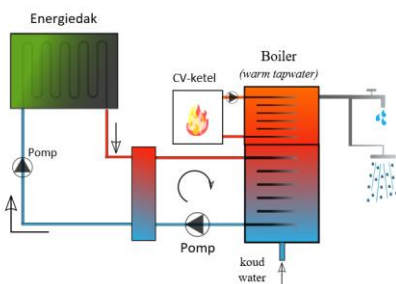

## De PV-onafhankelijke PVT module

SolarTech's Multi Energy Panel maakt van elk zonnepaneel een all-round energiepaneel. Het is toepasbaar achter elk formaat zonnepaneel en verandert niets aan het voorraanzicht, ongeacht of dit portrait of landscape wordt aangebracht. Bovendien: door de warmte onder het zonnepaneel weg te halen wordt de stroomopbrengst zelfs verhoogd. En de extra installatietijd is minimaal, want deze valt samen met die van het zonnepaneel.

### + Verdubbel het rendement per zonnepaneel door de combi van warmte en stroomwinning

- + Warmte èn elektra uit hetzelfde paneel
- + Niet van de naastgelegen zonnepanelen te onderscheiden
- + Toepasbaar onder elk formaat zonnepaneel
- + Toename van de stroomproductie (> 5%) door koeling van het PV-oppervlak en smelten van sneeuw
- + 5 jaar garantie op materialen en installatie;

### Directe tapwater voorverwarming

Dit is slechts een eenvoudig voorbeeld van de inpassing van Multi Energy Panelen in een installatie. Er zijn veel varianten denkbaar, door ons uitgewerkt met adviesbureaus en uitgetest door TNO en de TU/Eindhoven.

Raadpleeg onze website en neem contact op via mail of telefoon.

Multi Energy Panelen worden op dezelfde manier geplaatst als zonnepanelen, er komt alleen een extra aansluiting voor het watercircuit.

Montage is mogelijk met alle gangbare bevestigingssystemen en elk paneel is individueel demontabel.